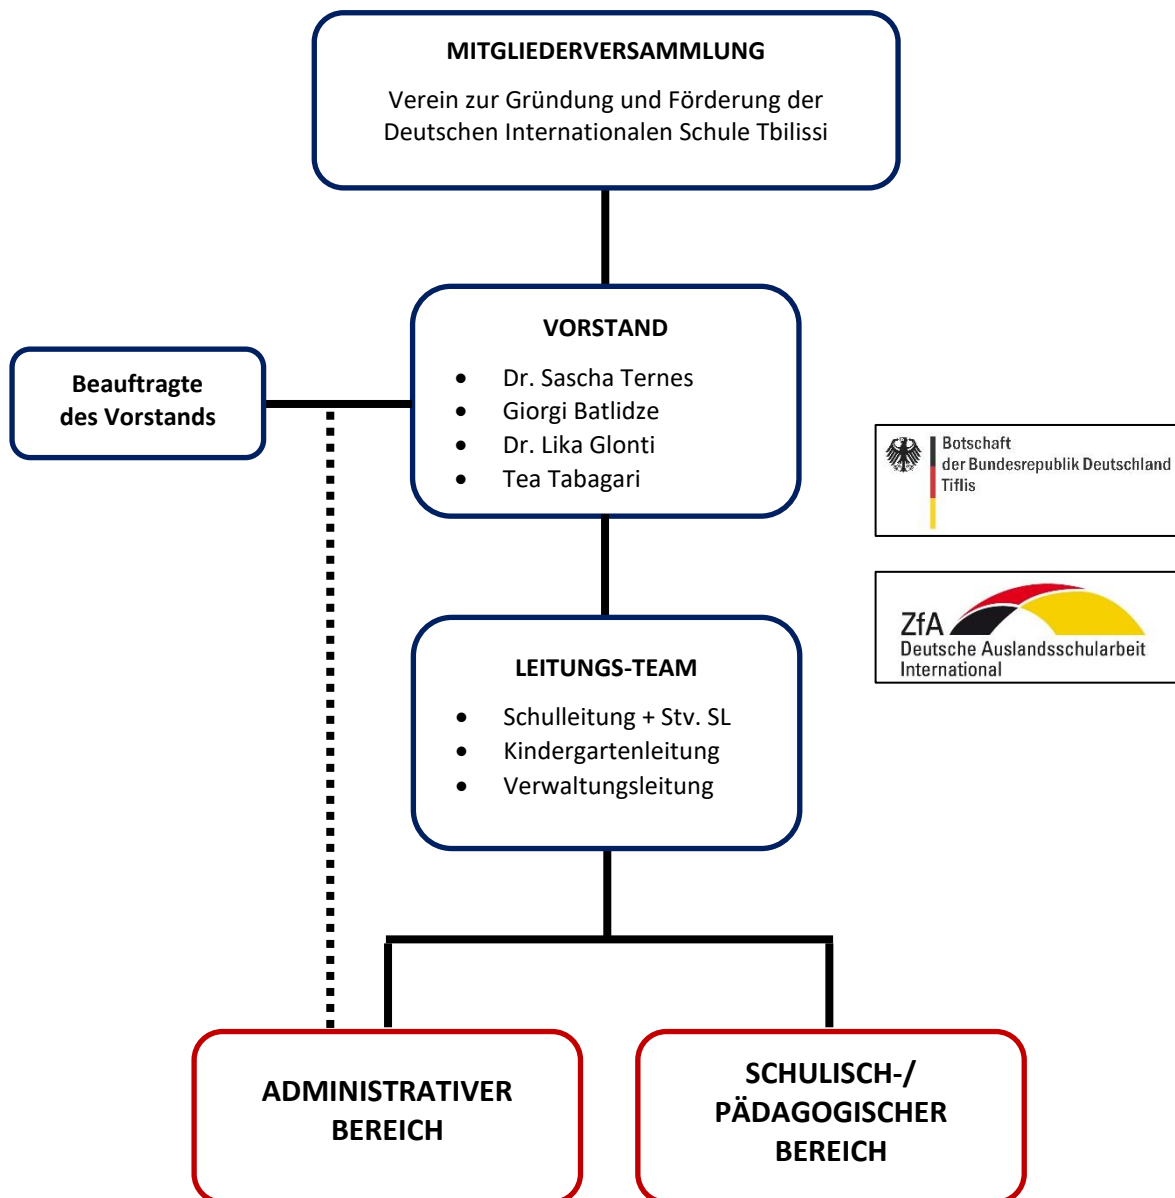

Organigramm für die Deutsche Internationale Schule Tbilissi (ab SJ 2018/19)

Aus der Schul- und Kindergartengemeinschaft hervorgehende Gremien:
Gewählte Elternvertreter, Gewählte Schülervertreter, Gewählter Mitarbeiterrat